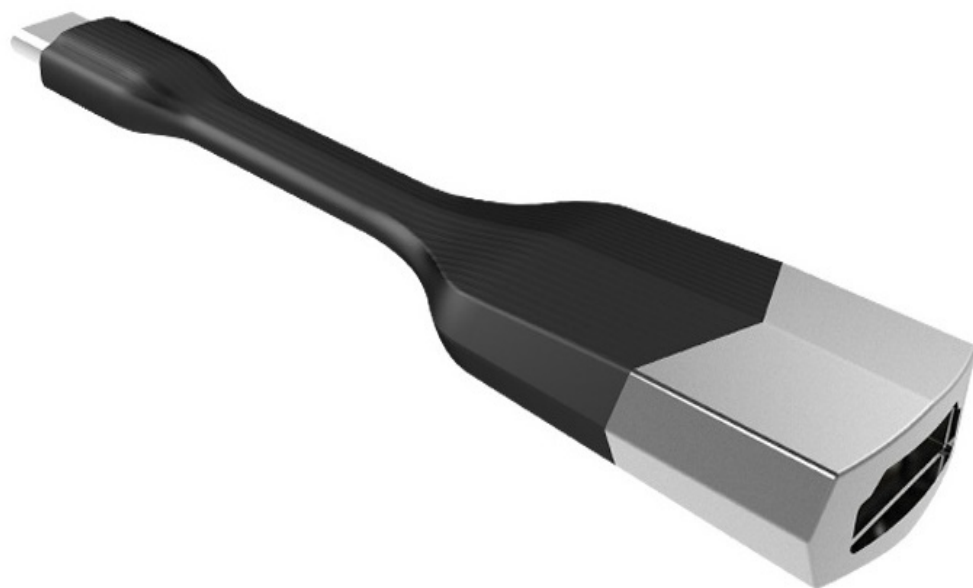

USB-C male - HDMI 4K female Crystal Logic G-41H

Τεχνικά χαρακτηριστικά:

- ΚΑΤΑΣΚΕΥΑΣΤΗΣ: Crystal Logic
- ΜΟΝΤΕΛΟ ΠΡΟΪΟΝΤΟΣ:G-41H
- ΧΡΩΜΑ:ΜΑΥΡΟ & ΑΣΗΜΙ
- ΜΕΙΚΤΟ ΒΑΡΟΣ: 25g
- ΥΛΙΚΟ:ΚΡΑΜΜΑ ΑΛΟΥΜΙΝΙΟΥ
- ΜΕΓΕΘΟΣ: 9cm
- ΔΙΑΒΙΒΑΣΗ ΔΕΔΟΜΕΝΩΝ: είσοδος□Type-C 3.1 έξοδος□HDMI
- ΤΑΧΥΤΗΤΑ ΜΕΤΑΔΟΣΗΣ: 5Gbps
- ΤΡΟΠΟΣ ΟΘΟΝΗΣ ΒΙΝΤΕΟ: Ίδια λειτουργία οθόνης και λειτουργία επέκτασης
- ΥΨΗΛΗ ΑΝΑΛΥΣΗ:HDMI display□4K(3840x2160)@30Hz
- ΕΓΓΥΗΣΗ:2 ΧΡΟΝΙΑ